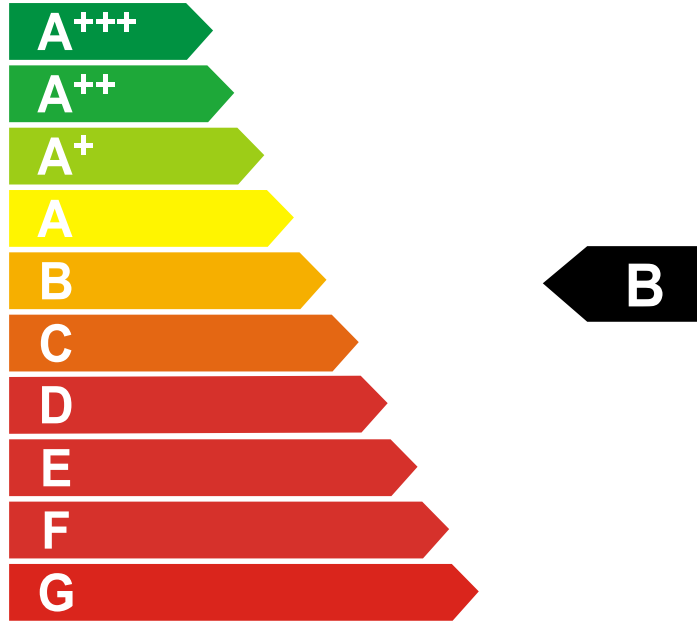

ENERG
енергия · ενέργεια

VinoSphère

VINO28K

ENRGIA · ЕНЕРГІЯ · ΕΝΕΡΓΕΙΑ
ENERGIJA · ENERGY · ENERGIE
ENERGI

175
kWh/annum

85L

- L

39 dB

尺寸：110x220mm