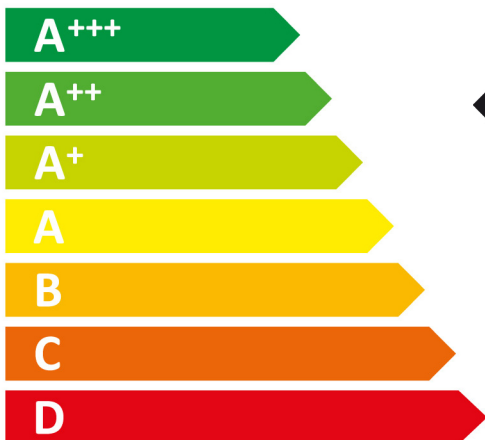

ENERG

енергия · ενεργεια

SIEMENS

SN536S00KE

ENERGIA · ЕНЕРГИЯ · ΕΝΕΡΓΕΙΑ
 ENERGIJA · ENERGY · ENERGIE
 ENERGI

262
 kWh/annum

2100
 L/annum

ABCDEFG